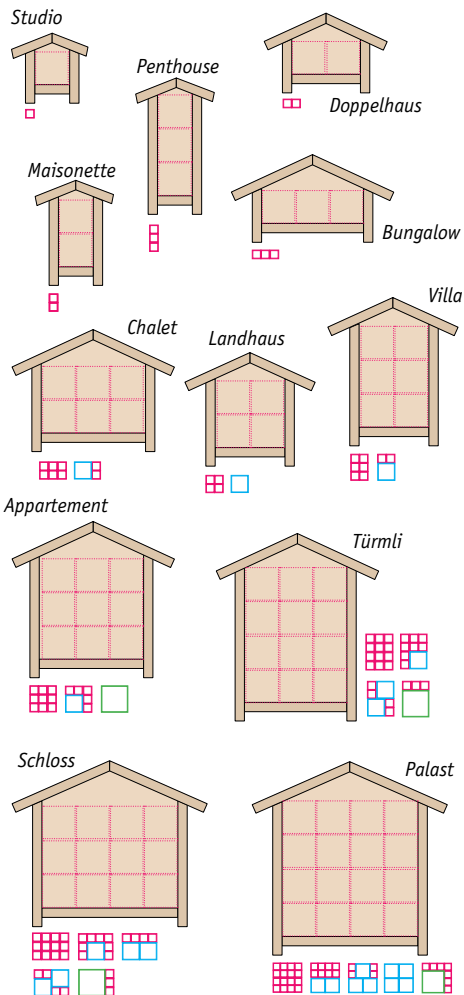

PRODUKTINFORMATIONEN: Modulares Baukasten-System

So stellen Sie Ihre individuelle Nisthilfe zusammen

**1. SCHRITT:
Rahmen wählen**
(gewünschte Breite und Höhe)

**2. SCHRITT:
Kombination wählen**
(Anordnung und Grösse der Module)

S-Modul
(1er)

M-Modul
(4er)

L-Modul
(9er)

**3. SCHRITT:
Module wählen**
(nach gewünschtem Inhalt)

= FERTIG!

Optionen:

- Grundierung (Leinölfirnis) und Öko-Lasur oder Öko-Buntlack
- Aufhängevorrichtung oder Aufstell-Gleiter